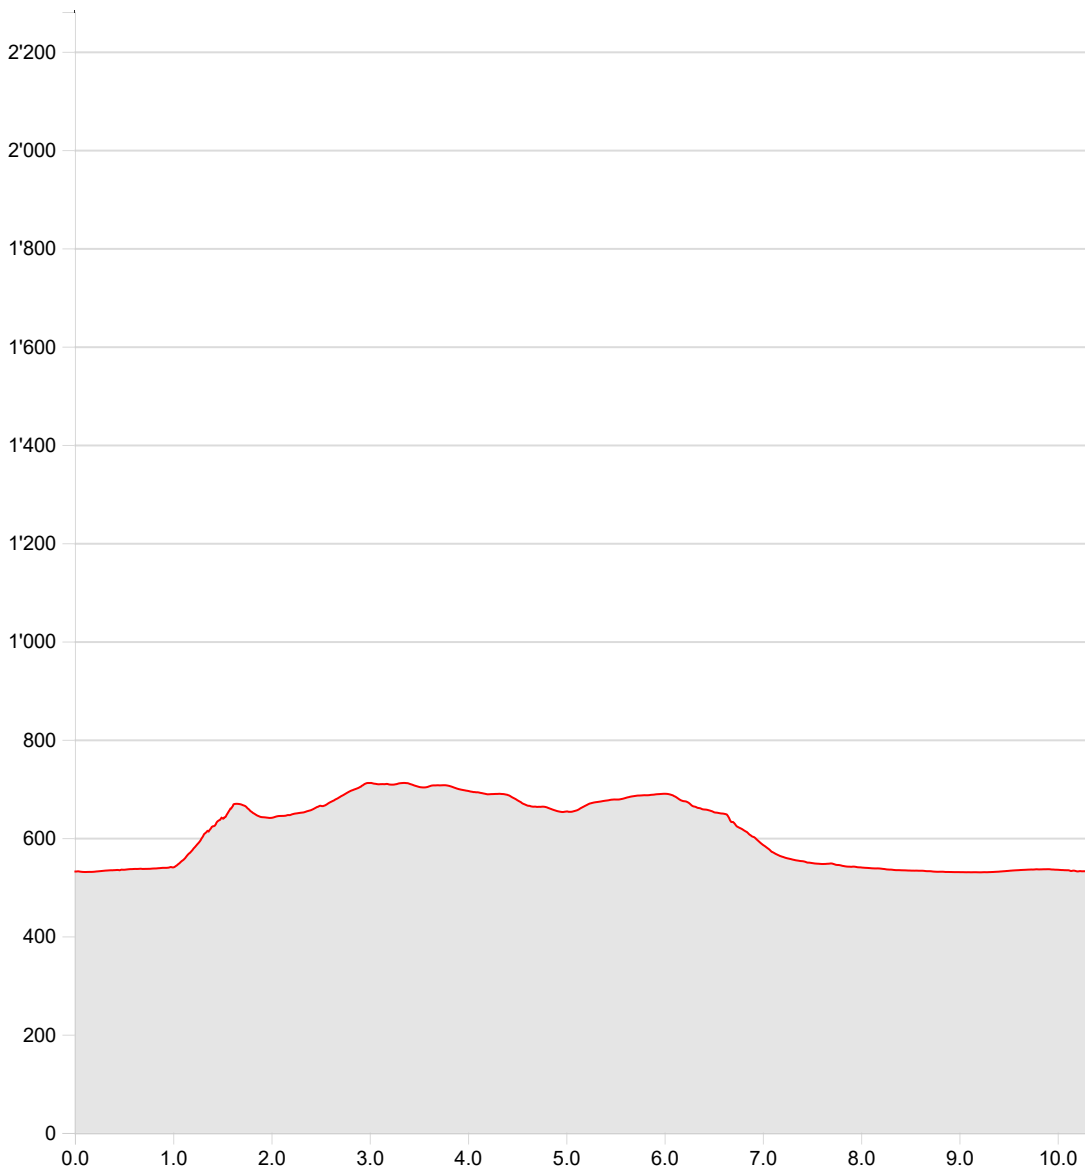

Anderes Zuzwil-Welfensberg-Zuzwil

20.02.2022

Länge	10.33 km	Min/max Höhe	529 m/711 m
Auf-/Abstiege	278 m/276 m	Keine Zeit	-