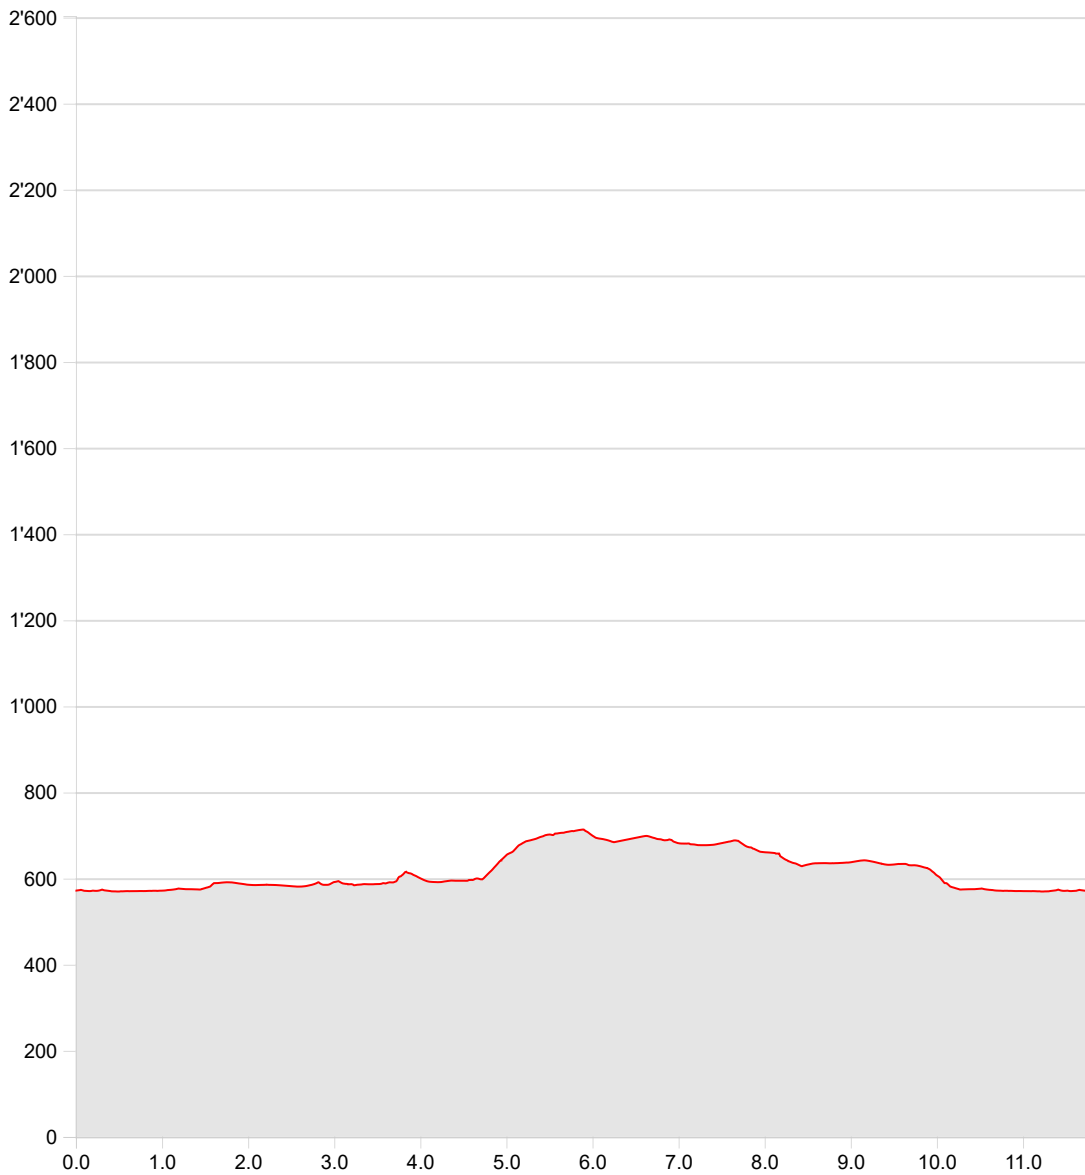

Wandern
Spisegg-Blatten-Spisegg**13.02.2022**

Länge	11.79 km	Min/max Höhe	569 m/713 m
Auf-/Abstiege	266 m/268 m	Wandern	3 h 5 min