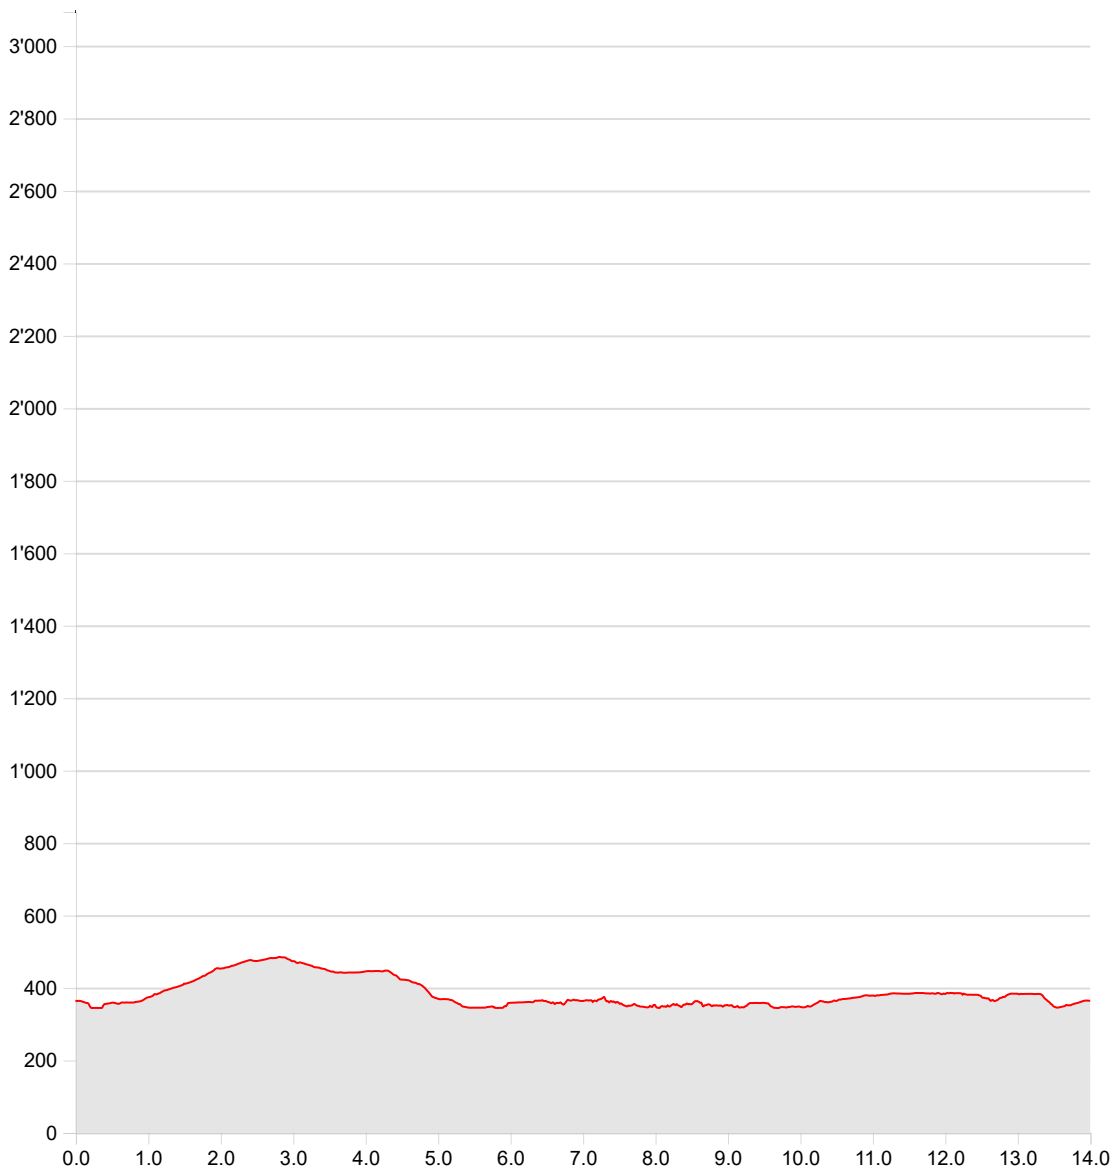

### Anderes Eglisau-Ruedlingen-Eglisau

<b>Länge</b>	<b>14.01 km</b>	<b>Min/max Höhe</b>	<b>344 m/485 m</b>
<b>Auf-/Abstiege</b>	<b>444 m/443 m</b>	<b>Keine Zeit</b>	<b>-</b>